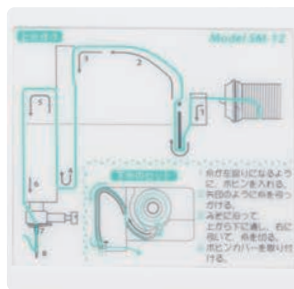

### 1 自動針穴糸通し

面倒な糸通しもレバーひとつで簡単に操作することができます。レバーは下げた時に固定するので落ちて着いて糸かけができます。  
※家庭用ミシン針11~16番使用時

### 2 下糸らくスルー

ボビンを入れて、ガイドに沿って糸をかけるだけでぬい始めることができます。もう下糸を引き上げる必要はありません。

※①、②はSM-12のみ

### 3 ひと目でわかる説明図

上糸のかけ方、下糸の巻き方が生徒にもわかりやすく図示されているので、先生も安心です。