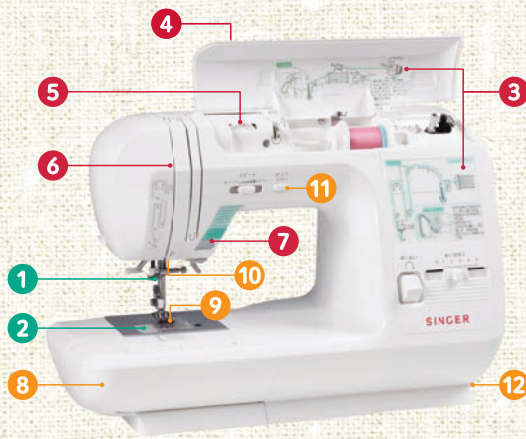

SINGER

直線専用 電子ミシン (ハードケース付き)

〈サイズ〉●高さ 287mm
●幅 439mm
●奥行 195mm
〈本体重量〉●7.5kg(本体のみ)

School Mate

スクールメイト SM-12

学校納入価格 71,500円(税込)

JANコード 4937319001205